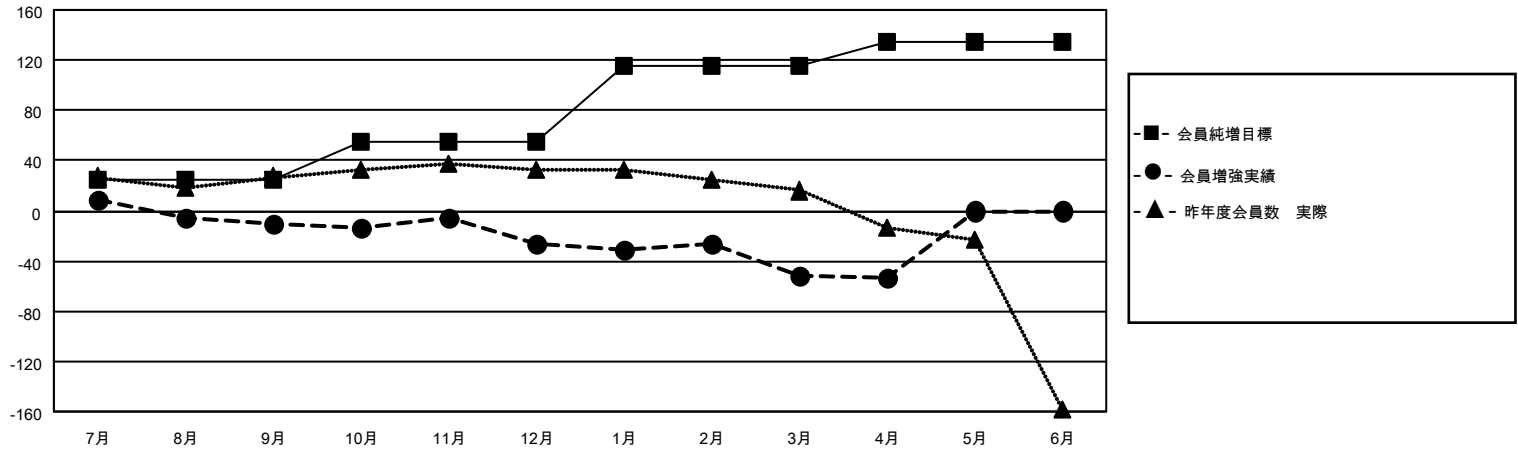

MONTHLY MEMBERSHIP PROGRESS REPORT

地域 JAPAN

District 337 C

Results as of: 4/30/2022

クラブ			
結果：2021-2022			
四半期	新クラブ目標	新クラブ	解散クラブ
7月/8月/9月	0	0	0
10月/11月/12月	0	0	0
1月/2月/3月	1	0	0
4月/5月/6月	0	0	0

名			
結果：2021-2022			
四半期	会員純増目標	会員増強実績	退会者(転籍を含む)実際
7月/8月/9月	25	38	47
10月/11月/12月	30	26	37
1月/2月/3月	60	34	54
4月/5月/6月	20	10	11

新クラブ目標及び実績累計

会員目標及び実績累計

解散クラブ: 0	46 CLUBS OF 73 一名以上の新会 員を登録	男女別	
退会者		男性	2,218 (69.53%)
物故会員 21	会員累計データを見るには、ここをクリック	女性	972 (30.47%)
クラブ解散 0		NON BINARY	0 (0.00%)
その他 128		PREFER NOT TO ANSWER	0 (0.00%)
合計 149		世帯主/家族会員合計	1,623
		国際会費半額の家族会員	952